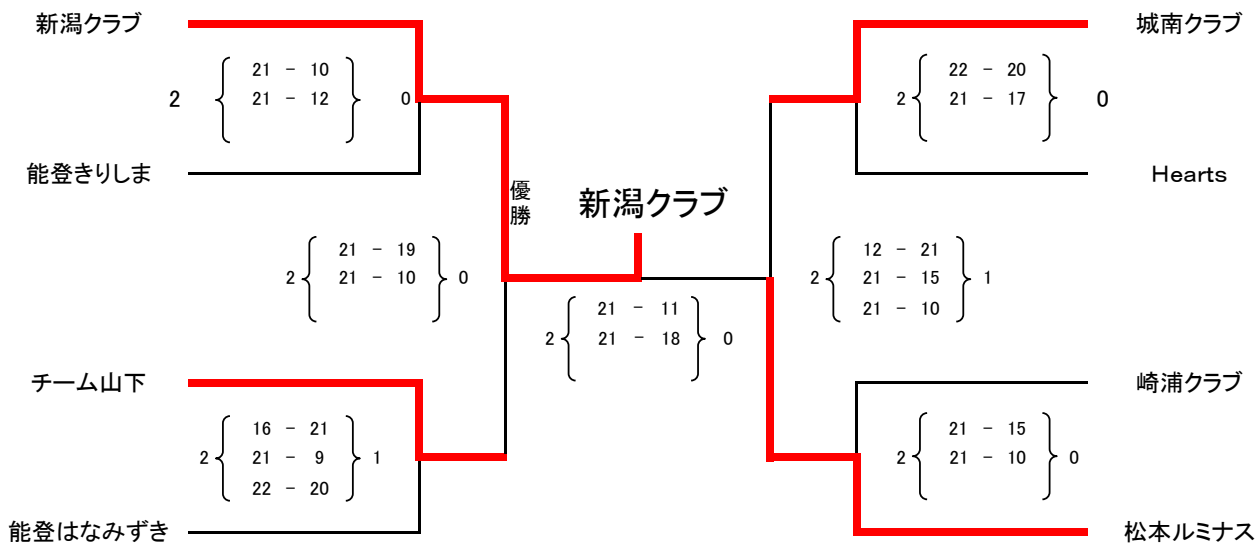

第24回友好都市交流金沢市教育長杯争奪家庭婦人バレーボール大会

2024年 4月 14日(日)
金沢市総合体育館

プレミアトーナメント